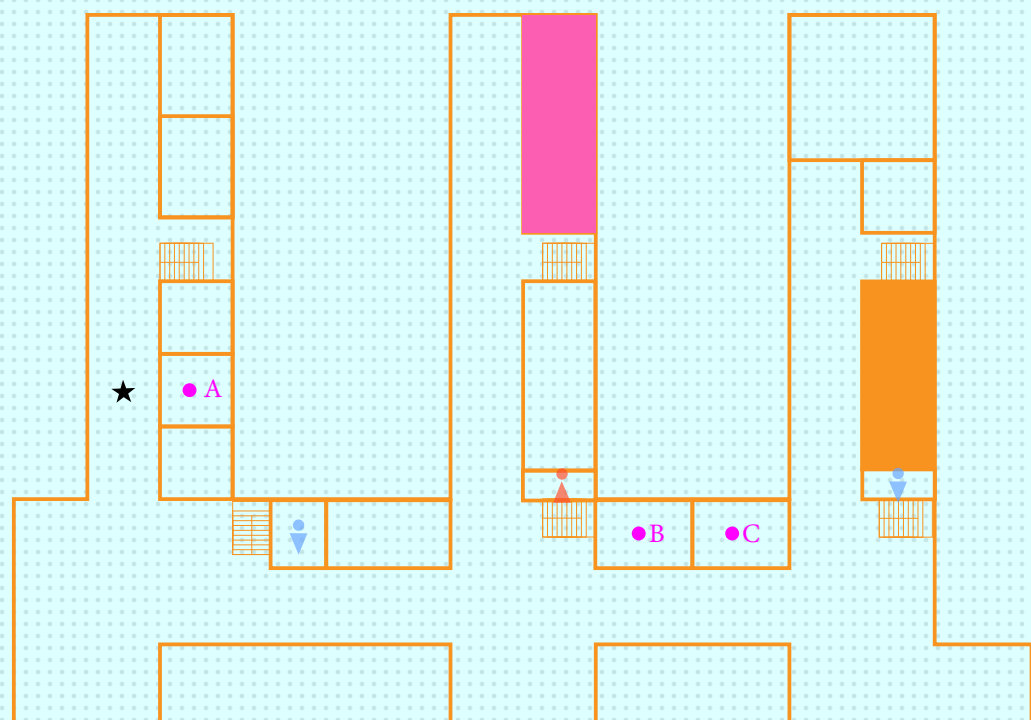

3F

- A 2M:演劇
- B CCR2:シアトル研修報告会
- C 3E:ジンチャレ!出張・企業カフェ
- ★ スタンプラリー

KOSEN FESTIVAL KOREMIKKE MAP