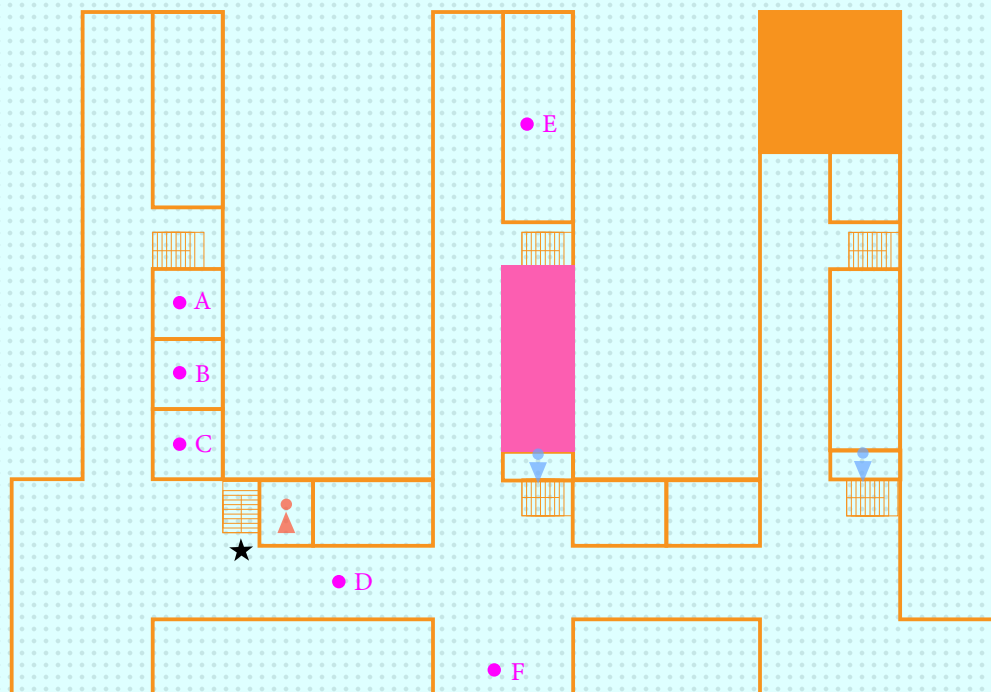

KOSEN FESTIVAL KOREMIKKE MAP

KOSEN FESTIVAL KOREMIKKE MAP

KOSEN FESTIVAL KOREMIKKE MAP

KOSEN FESTIVAL KOREMIKKE MAP

2F

- A 1C:ロボット研究会工作キット販売
- B 2D:コンピュータ倶楽部展示会
- C 1D:ビデオゲーム交流会
- D 渡り廊下:写真展
- E 電気ワークショップ
- F 5C:環境都市の部屋
- ★ スタンプラリー
- 図書館2階
- ラーニングcommons:タイムカプセル交流会
- 伊吹2階:ちよんぼ(うどん)