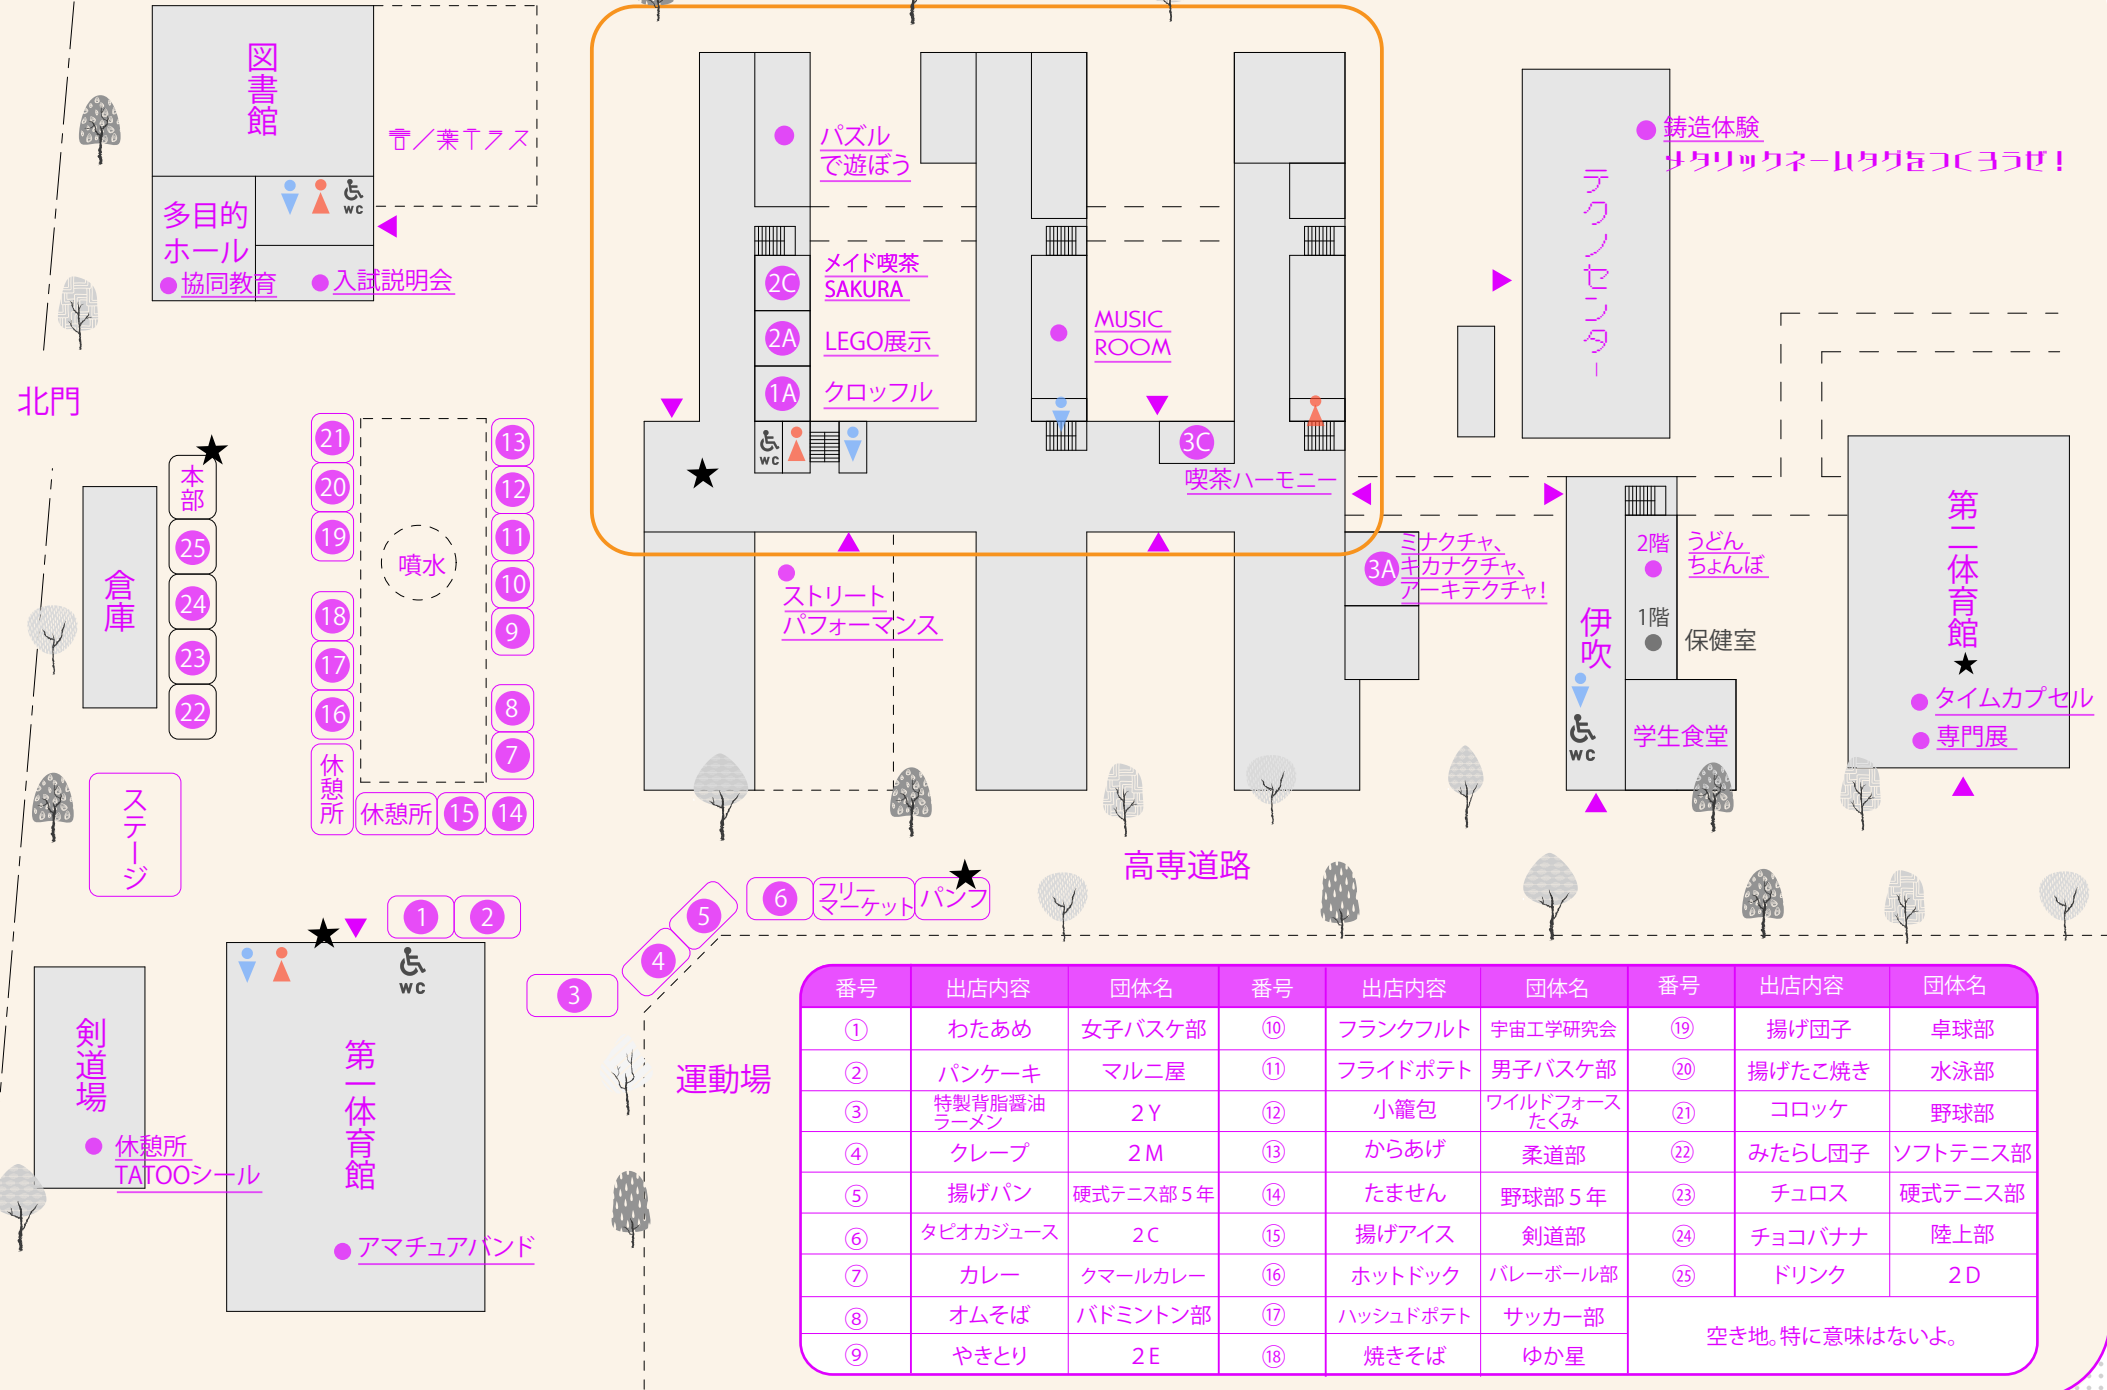

高専祭これみつけMAP

★…スタンプラリー 星印をみつけて、全て集めよう!!

第60回高専祭“誠煌”

うら!!

番号	出店内容	団体名	番号	出店内容	団体名	番号	出店内容	団体名
①	わたあめ	女子バスケ部	⑩	フランクフルト	宇宙工学研究会	⑱	揚げ団子	卓球部
②	パンケーキ	マルニ屋	⑪	フライドポテト	男子バスケ部	⑲	揚げたこ焼き	水泳部
③	特製背脂醤油ラーメン	2Y	⑫	小籠包	ワイルドフォースたくみ	⑳	コロケ	野球部
④	クレープ	2M	⑬	からあげ	柔道部	㉑	みたらし団子	ソフトテニス部
⑤	揚げパン	硬式テニス部5年	⑭	たません	野球部5年	㉒	チュロス	硬式テニス部
⑥	タピオカジュース	2C	⑮	揚げアイス	剣道部	㉓	チョコバナナ	陸上部
⑦	カレー	クマールカレー	⑯	ホットドック	バレーボール部	㉔	ドリンク	2D
⑧	オムそば	バドミントン部	⑰	ハッシュドポテト	サッカー部	空き地。特に意味はないよ。		
⑨	やきとり	2E	⑱	焼きそば	ゆか星			

KOSEN FESTIVAL KOREMIKKE MAP

KOSEN FESTIVAL KOREMIKKE MAP

KOSEN FESTIVAL KOREMIKKE MAP

KOSEN FESTIVAL KOREMIKKE MAP

2F

- A 1C:ロボット研究会工作キット販売
- B 2D:コンピュータ倶楽部展示会
- C 1D:ビデオゲーム交流会
- D 渡り廊下:写真展
- E 電気ワークショップ
- F 5C:環境都市の部屋
- ★ スタンプラリー
- 図書館2階
- ラーニングcommons:タイムカプセル交流会
- 伊吹2階:ちよんぼ(うどん)

3F

- A 2M:演劇
- B CCR2:シアトル研修報告会
- C 3E:ジンチャレ!出張・企業カフェ
- ★ スタンプラリー

KOSEN FESTIVAL KOREMIKKE MAP